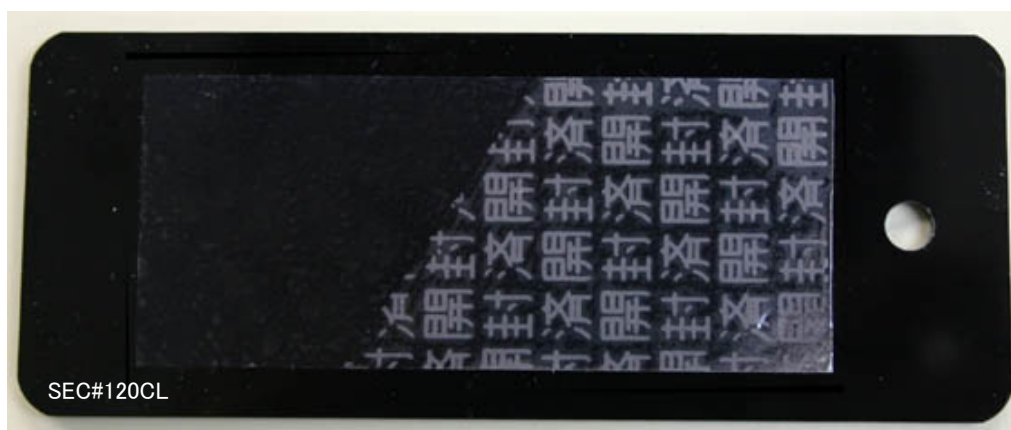

文字が転写する 開封確認セキュリティラベル (透明) SEC#120CL

剥がすと「開封済」が出る 透明なタックシール

特 徴

- シールを剥がすと「開封済」の文字が白く残ります。
- 透明なので、商品の外観やデザインを損ねません。
- 破れやすい紙類には不向きです。(コート紙は可)
- 受注製作につき、サイズや印刷は自由に指定可能。
※製作は1,000枚～

用 途

- デザイン商品の開封確認や未開封の証明に。
- 身分証や保証書(カード類)に貼って、改ざん防止。
- シールを貼って隠れてしまうと困る部分に。
- 開封検知ラベルの貼付けを、意識させたくないとき。

写真: (左半分)未開封・透明 (右半分)剥がすとシールに「開封済」が現れる

下地にも「開封済」が転写します

シール表面に印刷入りも承ります。

■使用方法および特徴

- ① 本製品をしっかり貼り付けます。
透明なので目立たず、デザインも損ねません。
シールがしっかりと貼り付く部分にご使用ください。
- ② シールを剥がすと「開封済」が現れます。
乳白色の文字なので、白色に貼ると確認が困難になります。
貼り付けた商品にも、「開封済」が転写します。
商品を「開封済」で汚したくない時は、[SEC#116CL](#)を推奨します。
- ③ 一度剥がしたシールは、貼り直しても「開封済」が確認できます。
誰でも簡単に、開封の確認や検知ができます。